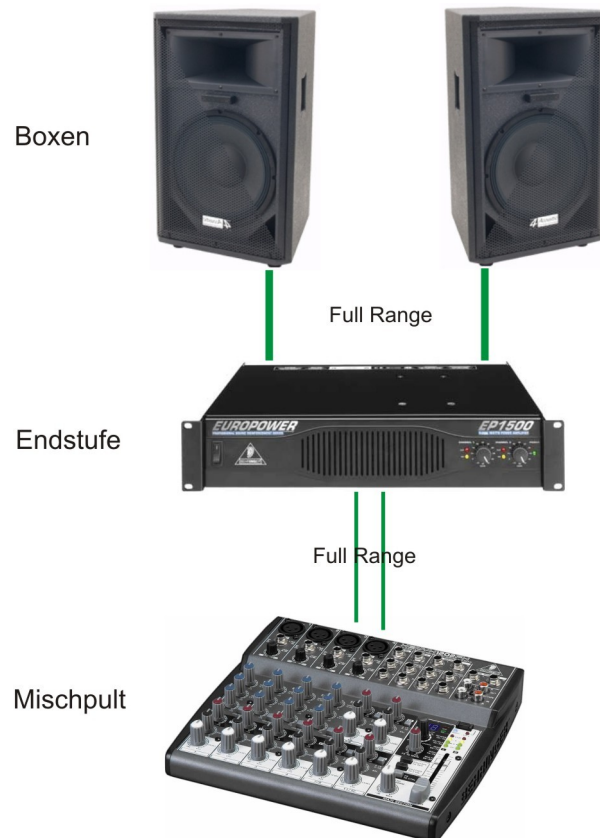

Komplettset #16
20-60 Personen, 500 Watt RMS

Komplettsset #17

50-200 Personen; 2000 Watt RMS; Endstufen&Co im Rack

Komplettset #18
150-300 Personen; 2500 Watt RMS