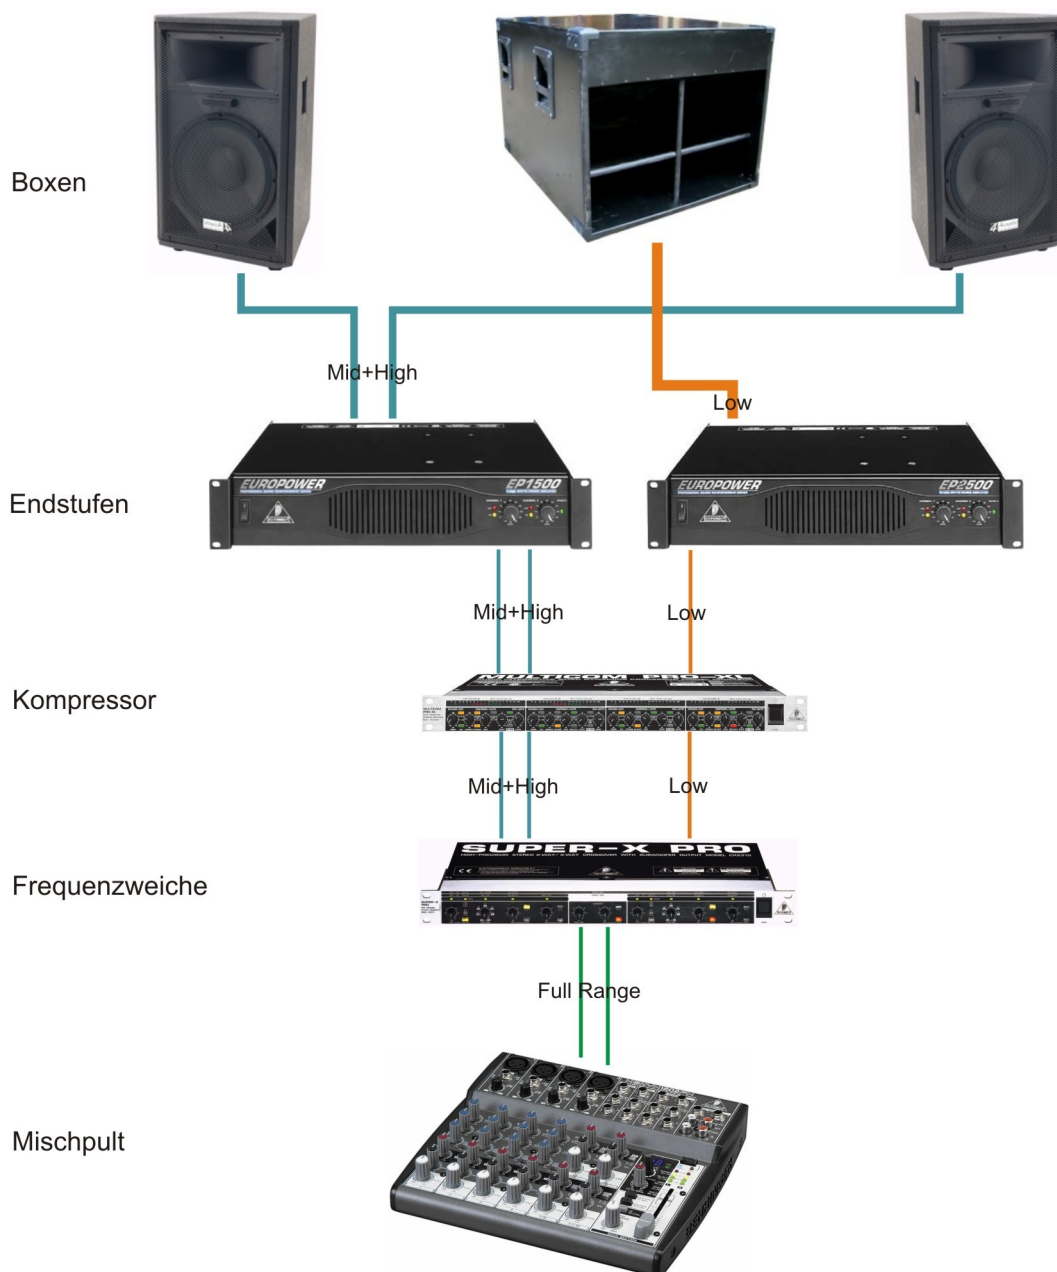

Komplettset #16
20-60 Personen, 500 Watt RMS

Komplettsset #17

50-200 Personen; 2000 Watt RMS; Endstufen&Co im Rack

Komplettset #18
150-300 Personen; 2500 Watt RMS